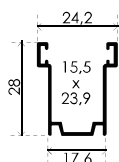

€31.34/ml

€42.62/ml

GATS 002N