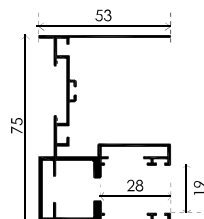

Tableau des encombrements

Hauteur	enroulement
800	195
1200	205
1400	210
1600	212
1800	217
2000	228
2200	231
2400	240
2600	243
2800	250
3000	255

Guide coulisses conseillés

RAL Standard   Laquage

RAL Standard   Laquage

GATS 001N

€12.54/ml

€21.31/ml

GATS 75

€31.34/ml

€42.62/ml

GATS 002N

€12.54/ml

€21.31/ml

INCASSO 75

€21.23/ml

€29.70/ml

GATS 004N

€12.54/ml

€21.31/ml