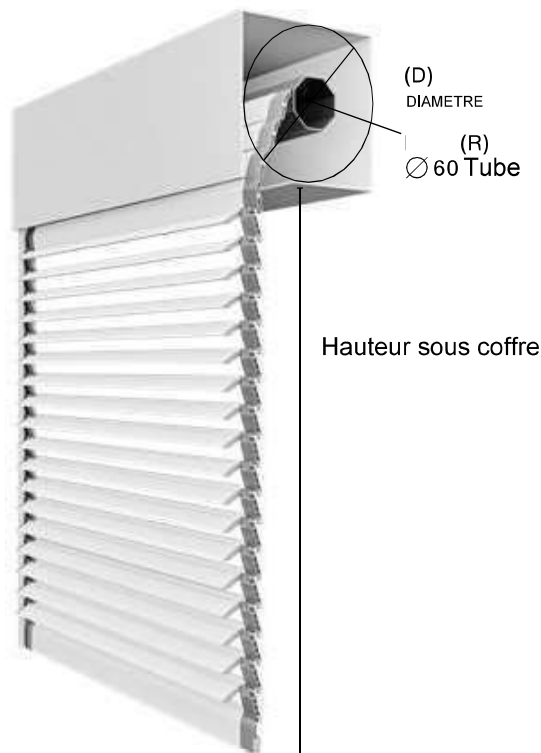

ORIENTABLE

Gamme VOLASUN

CARACTERISTIQUES

 Poids en m² 10 Kg

 DIMENSOINS
 MAXIMALE CONSEILEES L 2500 mm X H 3000 mm

tableau des conversions Hauteur lumière / Hauteur finie

lumière	finie	lumière	finie	lumière	finie
800	985	1515	1855	2285	2735
855	1095	1570	1920	2340	2790
910	1150	1625	1965	2395	2900
965	1205	1680	2020	2450	2955
1020	1250	1735	2075	2505	3010
1075	1315	1790	2130	2560	3065
1130	1425	1845	2185	2615	3175
1185	1480	1900	2295	2670	3230
1240	1535	1955	2350	2725	3285
1295	1590	2010	2405	2780	3340
1350	1700	2065	2460	2835	3395
1405	1755	2120	2570	2890	3505
1460	1810	2175	2625	2945	3560
1515	1855	2230	2680	3000	3615

Tableau des encombrements

Hauteur	enroulement
800	195
1200	205
1400	210
1600	212
1800	217
2000	228
2200	231
2400	240
2600	243
2800	250
3000	255

Guide coulisses conseillés

RAL Standard Laquage

RAL Standard Laquage