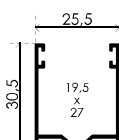

€21.23/ml

€29.70/ml

GATS 004N