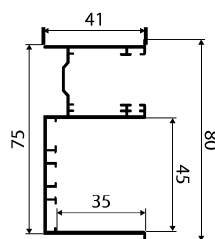

€21.23/ml

€29.70/ml

GATS 004N

€12.54/ml

€21.31/ml