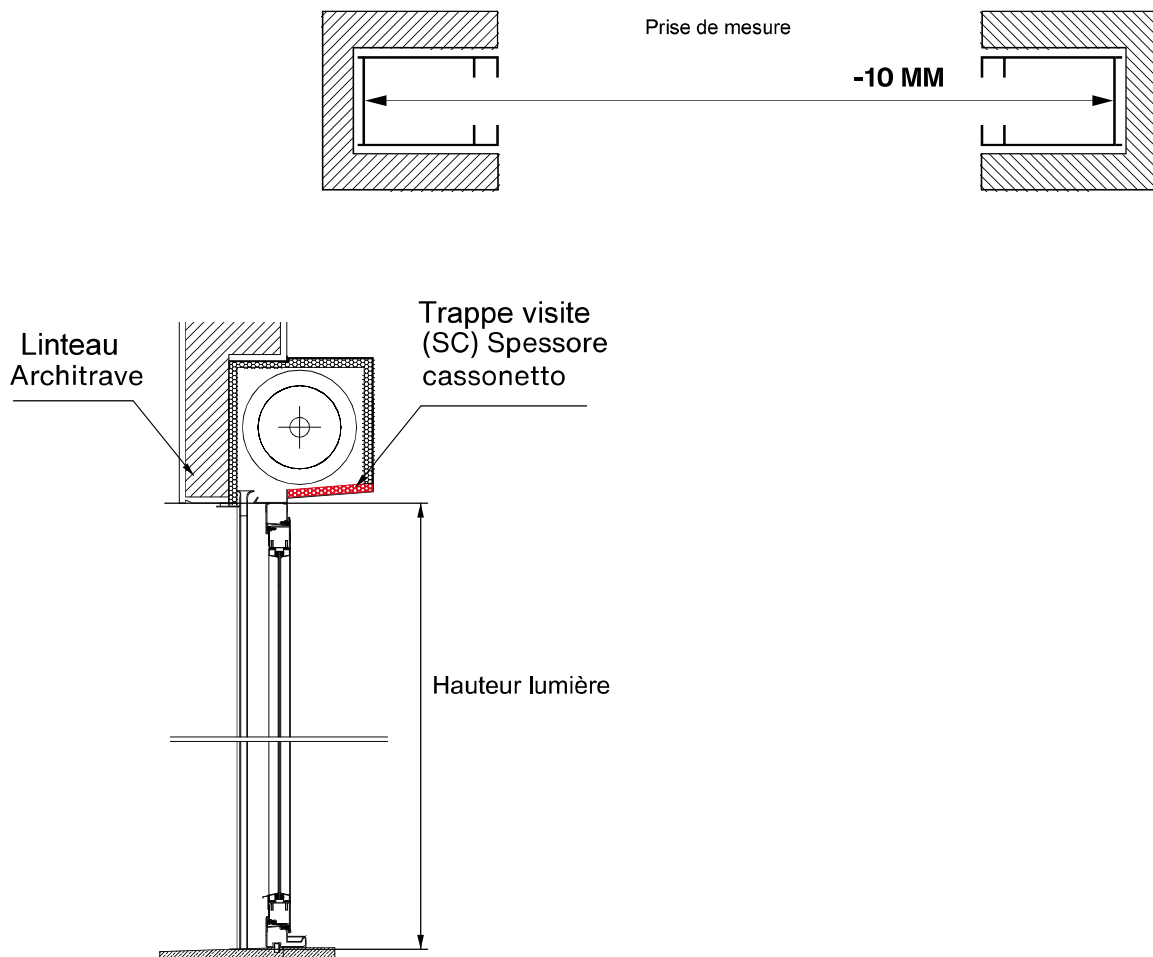

RAL STANDARD : 9010 / 1013 / 7001 / 7035 / Marron f206 / Vert f222

RAL ACCESSOIRE : Blanc / Marron / Vert / 7035 / 7016