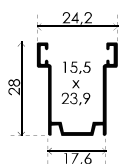

Guide coulisses conseillés

RAL Standard   Laquage

RAL Standard   Laquage

GATS 001N

€12.54/ml

€21.31/ml

GATS 75