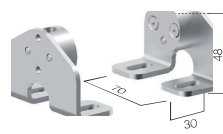

Système de guide

- Guide 120
- Guide 33
- Tige
- Câble

Fixation

- Sol
- Murale

Supports

Frontal

Plafond

Box 110 Carré

Box 110 Rond

Support fixation • Système à câble

Fixation au sol

Fixation murale

Support fixation • Système à tige

Fixation au sol

Fixation murale

Système de guidage

Profil de guidage

Guide 33x23

Mesures en mm.

Pour de plus amples informations, téléchargez la **fiche technique**.

Eros Blind Eros Spire

Store guidé SRS

- Protection totale de la toile grâce à l'efficacité de son coffre.
- Guidage de la toile par câbles en acier.
- Installation facile au plafond ou au mur.