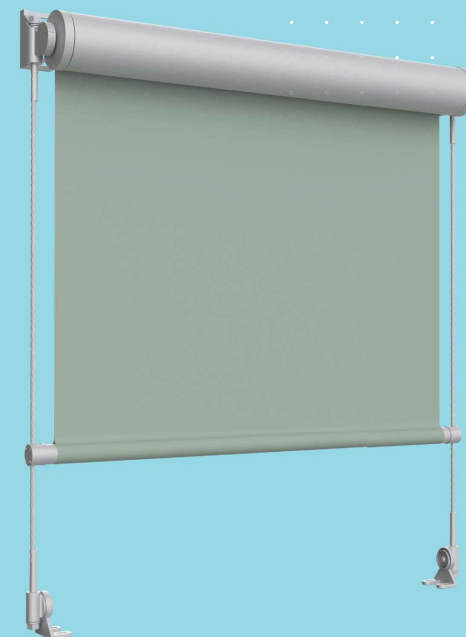

Supports

Support fixation • Système à câble

Support fixation • Système à tige

Système de guidage

Mesures en mm.

Pour de plus amples informations, téléchargez la **fiche technique**.

Eros Blind Eros Spire

Store guidé SRS

- Protection totale de la toile grâce à l'efficacité de son coffre.
- Guidage de la toile par câbles en acier.
- Installation facile au plafond ou au mur.

Type de manoeuvre

Motorisé

Automatisé

máx. Dimensions maximales

Hauteur maximale	3,40 m
Largeur maximale	4,00 m

≡ Résistance maximale au vent

Norme EN13561	
CLASSE 3	4,00x3,40 m

Supports

Mesures en mm.

Pour de plus amples informations, téléchargez la **fiche technique**.