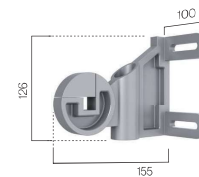

Sol

Supports

Mur