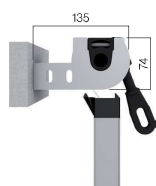

Système de guide

- Guide 120
- Guide 33
- Tige
- Câble

Fixation

- Sol
- Murale

Supports

Frontal

Plafond

Box 110 Carré

Box 110 Rond

Support fixation • Système à câble

Fixation au sol

Fixation murale

Support fixation • Système à tige

Fixation au sol

Fixation murale

Système de guidage