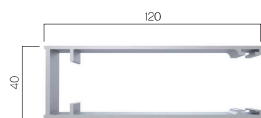

Box 110 Rond

Support fixation • Système à câble

Fixation au sol

Fixation murale

Support fixation • Système à tige

Fixation au sol

Fixation murale

Système de guidage

Profil de guidage

Guide 33x23

Mesures en mm.

Pour de plus amples informations, téléchargez la **fiche technique**.

Eros Blind Eros Spire

Store guidé SRS

- Protection totale de la toile grâce à l'efficacité de son coffre.
- Guidage de la toile par câbles en acier.
- Installation facile au plafond ou au mur.