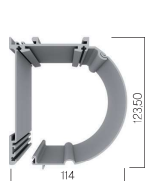

Box 110 Rond