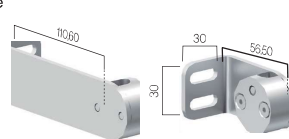

Box 110 Rond

Support fixation • Système à câble

Fixation au sol

Fixation murale

Support fixation • Système à tige

Fixation au sol

Fixation murale

Système de guidage

Profil de guidage

Guide 33x23

Mesures en mm.

Pour de plus amples informations, téléchargez la **fiche technique**.

Eros Blind Eros Spire

Store guidé SRS

- Protection totale de la toile grâce à l'efficacité de son coffre.
- Guidage de la toile par câbles en acier.
- Installation facile au plafond ou au mur.