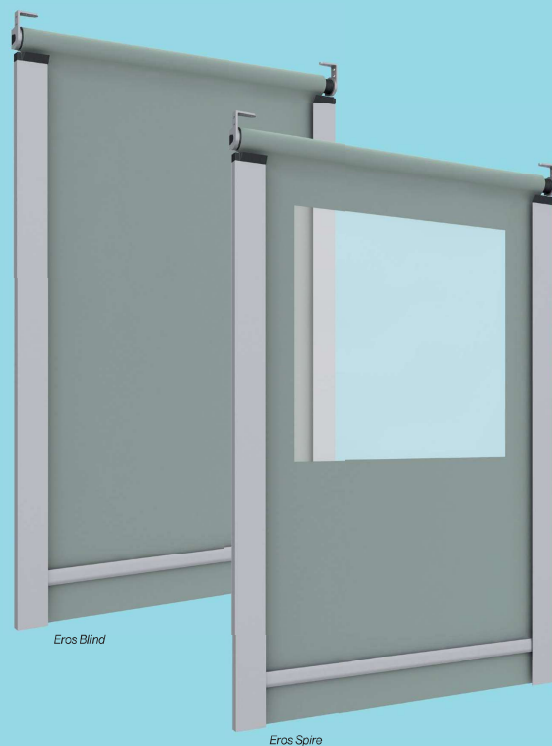

Solutions de protection solaire pour l'extérieur

Eros

Ce store vertical est conçu pour créer des structures latérales grâce au mouvement de la toile guidée. Un système qui offre une résistance optimale au vent et qui, dans sa version Blind, permet de créer des espaces fermés privilégiant l'intimité.

Store vertical

Eros Blind Eros Spire

- Réalisé en toile acrylique, PVC, tissu screen, soltis et verre stabilisé.
- Deux finitions de verre : lisse ou rayé.

Type de manoeuvre

-  Motorisé
-  Automatisé
-  Manuel

max. Dimensions maximales

Hauteur maximale	3,25 m
Largeur maximale	5,00 m

⚡ Résistance maximale au vent

Norme EN13561	
CLASSE 2	5,00x2,50 m

Configurations disponibles

Supports

- Avec caisson: Box 110 Rond, Box 110 Carré
- Sans caisson