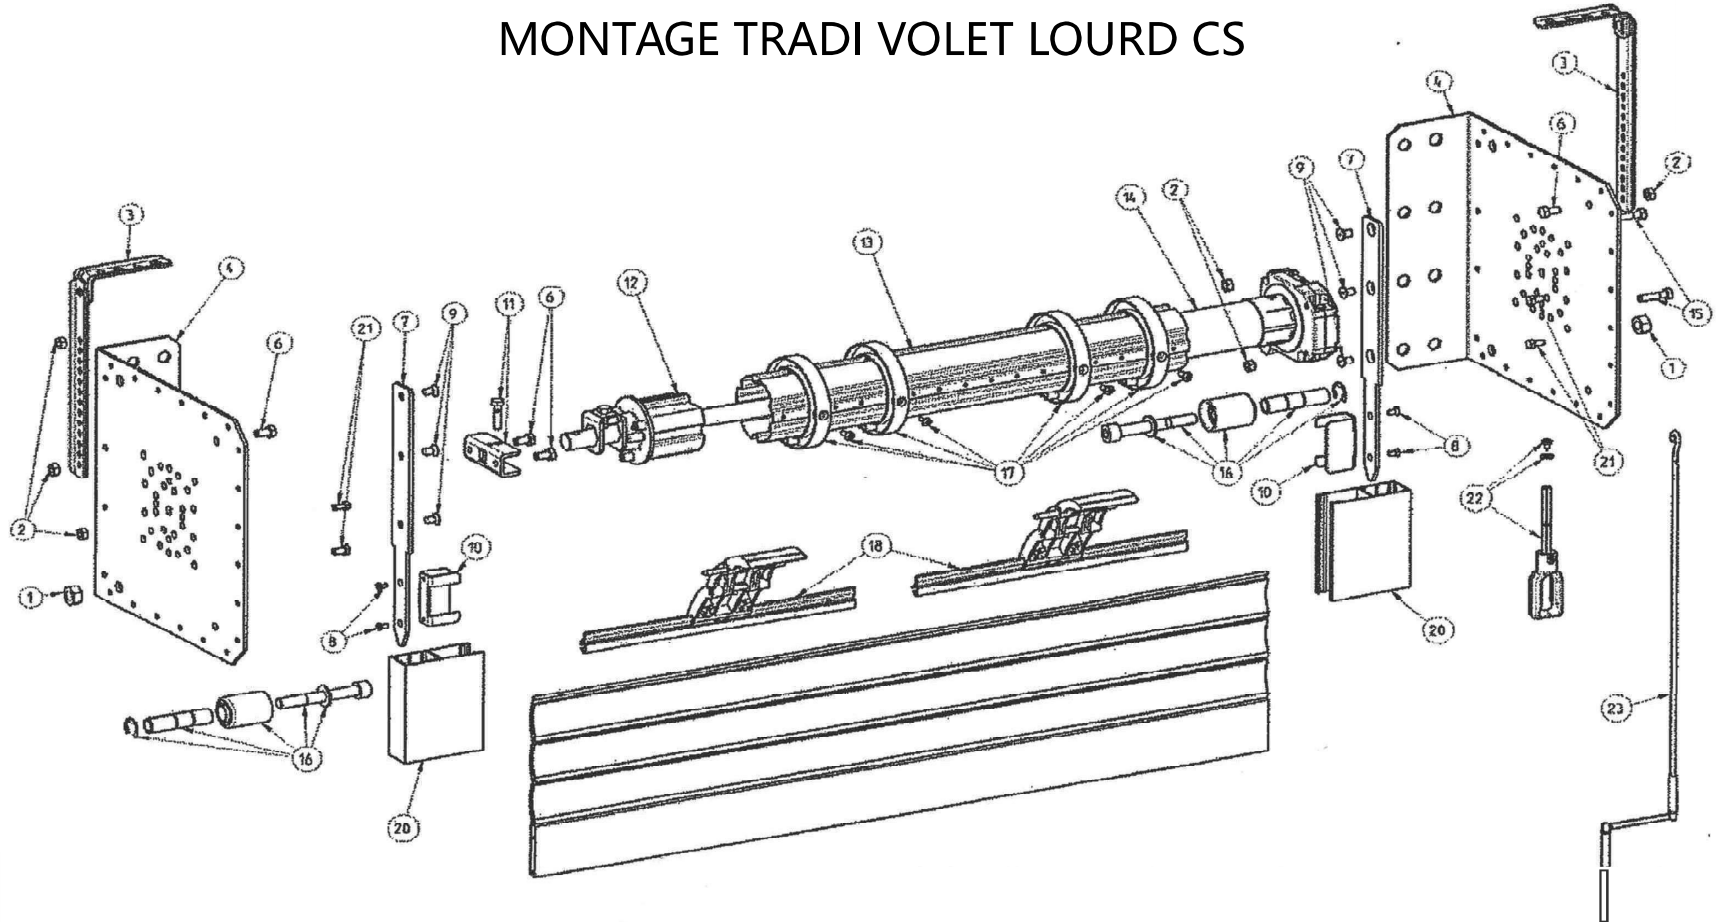

MONTAGE TRADI VOILET LOURD CS

CHARIOT Tradi ou bloc a partir de 4000mm de Large et 3000mm de Haut

TRADI CHARIOT DEPLACEMENT AXE