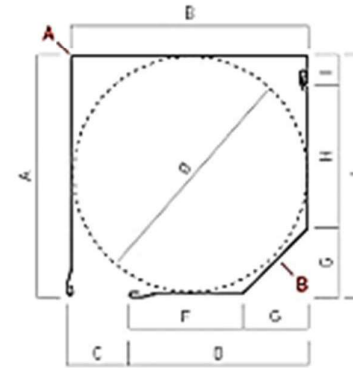

COFFRE Alu PAN COUPE

OPTION Moustiquaire bloc reno

- Moteur **Solaire**. Volasun
- Tirage direct.

OPTION Projection niçoise

Jusqu'à 2400 mm de Large

OPTION Kit Serrure

Coffre 205 à 360

COFFRE Alu 1/4 ROND

Section Coffre Pan coupe

- 137- Pan Coupé
- 150- Pan Coupé
- 180 -Pan Coupé
- 205 -Pan Coupé
- 250 -Pan Coupé
- 300 -Pan Coupé
- 360 -Pan Coupé
- 400 -Pan Coupé

Section Coffre 1/4 Rond

- 137 – 1/4 Rond
- 150 – 1/4 Rond
- 180 – 1/4 Rond
- 205 – 1/4 Rond
- 250 – 1/4 Rond

Chariot de déplacement AXE

a partir de 4000 mm Largeur
3000 mm Hauteur
Uniquement sur coffre 250/300/360