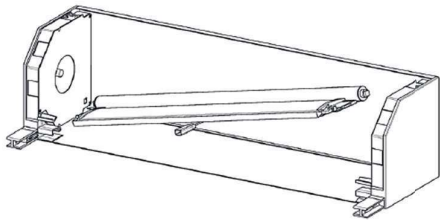

COFFRE Alu PAN COUPE

OPTION Moustiquaire bloc reno

- Moteur **Solaire**. Volasun
- Tirage direct.

OPTION Projection niçoise

Jusqu'à 2400 mm de Large

OPTION Kit Serrure

Coffre 205 à 360

COFFRE Alu 1/4 ROND

Section Coffre Pan coupe

- 137- Pan Coupé
- 150- Pan Coupé
- 180 -Pan Coupé
- 205 -Pan Coupé
- 250 -Pan Coupé
- 300 -Pan Coupé
- 360 -Pan Coupé
- 400 -Pan Coupé

Section Coffre 1/4 Rond

- 137 – 1/4 Rond
- 150 – 1/4 Rond
- 180 – 1/4 Rond
- 205 – 1/4 Rond
- 250 – 1/4 Rond

Chariot de déplacement AXE

a partir de 4000 mm Largeur
3000 mm Hauteur
Uniquement sur coffre 250/300/360