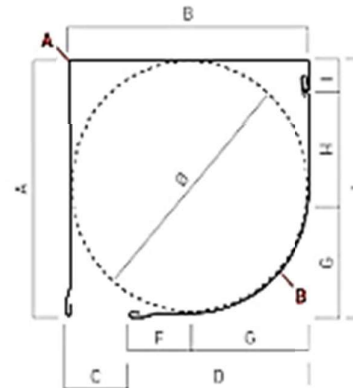

COFFRE Alu PAN COUPE

OPTION Moustiquaire bloc reno

- Moteur **Solaire**. Volasun
- Tirage direct.

OPTION Projection niçoise

Jusqu'à 2400 mm de Large

OPTION Kit Serrure

Coffre 205 à 360

COFFRE Alu 1/4 ROND

Section Coffre Pan coupe

- 137- Pan Coupé
- 150- Pan Coupé
- 180 -Pan Coupé
- 205 -Pan Coupé
- 250 -Pan Coupé
- 300 -Pan Coupé
- 360 -Pan Coupé
- 400 -Pan Coupé

Section Coffre 1/4 Rond

- 137 – 1/4 Rond
- 150 – 1/4 Rond
- 180 – 1/4 Rond
- 205 – 1/4 Rond
- 250 – 1/4 Rond

Chariot de déplacement AXE

a partir de 4000 mm Largeur
3000 mm Hauteur
Uniquement sur coffre 250/300/360