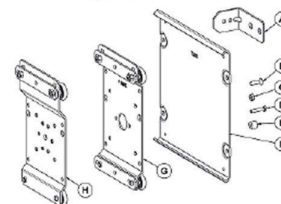

COFFRE Alu PAN COUPE

OPTION Moustiquaire bloc reno

- Moteur **Solaire**. Volasun
- Tirage direct.

OPTION Projection niçoise

Jusqu'à 2400 mm de Large

OPTION Kit Serrure

Coffre 205 à 360

COFFRE Alu 1/4 ROND

Section Coffre Pan coupe

- 137- Pan Coupé
- 150- Pan Coupé
- 180 -Pan Coupé
- 205 -Pan Coupé
- 250 -Pan Coupé
- 300 -Pan Coupé
- 360 -Pan Coupé
- 400 -Pan Coupé

Section Coffre 1/4 Rond

- 137 – 1/4 Rond
- 150 – 1/4 Rond
- 180 – 1/4 Rond
- 205 – 1/4 Rond
- 250 – 1/4 Rond

Chariot de déplacement AXE

a partir de 4000 mm Largeur
3000 mm Hauteur
Uniquement sur coffre 250/300/360